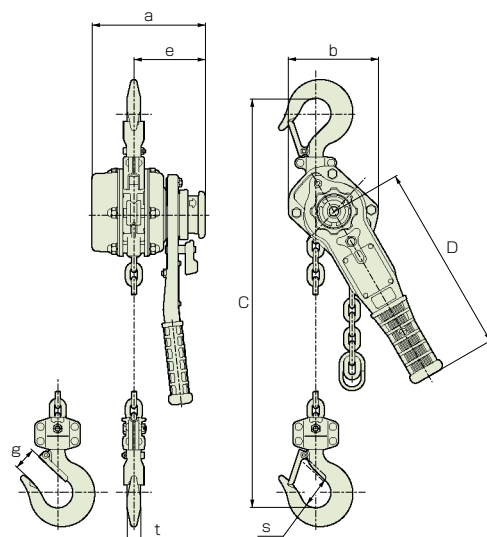

LB063
6.3t

LB090

LB090
9.0t

■仕様

型式	LB008	LB016	LB032	LB063	LB090	
定格荷重	t	0.8	1.6	3.2	6.3	9.0
標準揚程	m	1.5	1.5	1.5	1.5	1.5
手にかかる力	N [kg]	284 [29]	333 [34]	363 [37]	372 [38]	382 [39]
寸法	a	144	159	190	190	190
	b	119	126	159	217	304
	C	280	335	395	540	680
	D	245	265	415	415	415
	e	97	100	112	112	112
	g	23.5	32	39	50	72.5
	s	35.5	42.5	50	60	85
	t	14	19	24.5	34	41.5

■寸法図

■商品

品番	型名	重量 (kg)	ロードチェーン 線径×掛数 (mm)	日極料金	月極料金	備考
	LB008	5.7	5.6×1			
	LB016	8	7.1×1			
	LB032	15	10×1			
	LB063	26	10×2			
	LB090	40	10×3			

照明防爆ポンプ金属加工エアertoolsレンチ切断機揚重・搬送ジャッキ掃除機・集塵コンプレッサー発電機溶接機治具季節用品その他